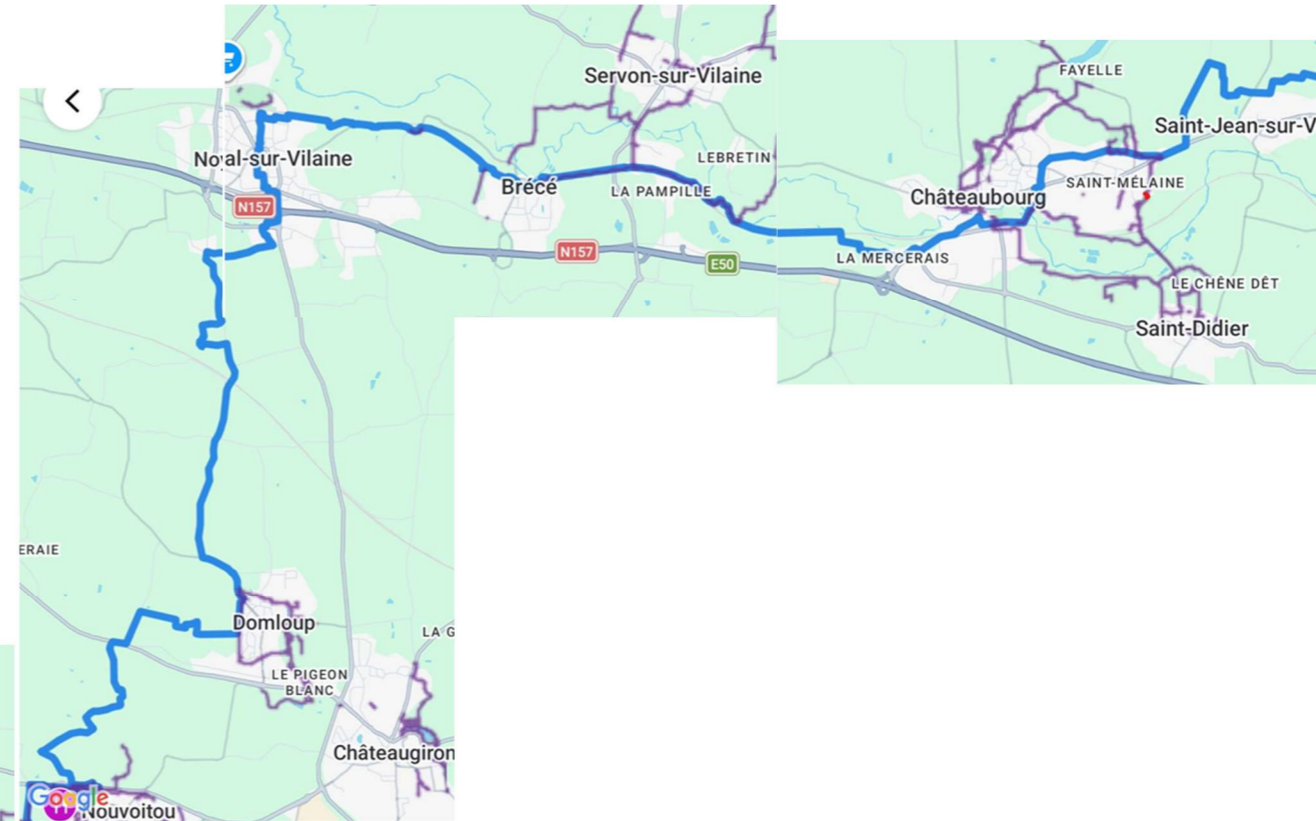

Direction invalides

- Lieu de départ : place du Dr Joly dans le centre de Bruz ;
- Heure début animations : 9h30 ;
- Départ des coureurs : 10h15 ;

Les villes traversées sont :

- Chartres de Bretagne
- Noyal-Chatillon sur Seiche
- Vern sur Seiche
- Nouvoitou
- Domloup
- Noyal sur Vilaine

En bleu le tracé afin de suivre le circuit