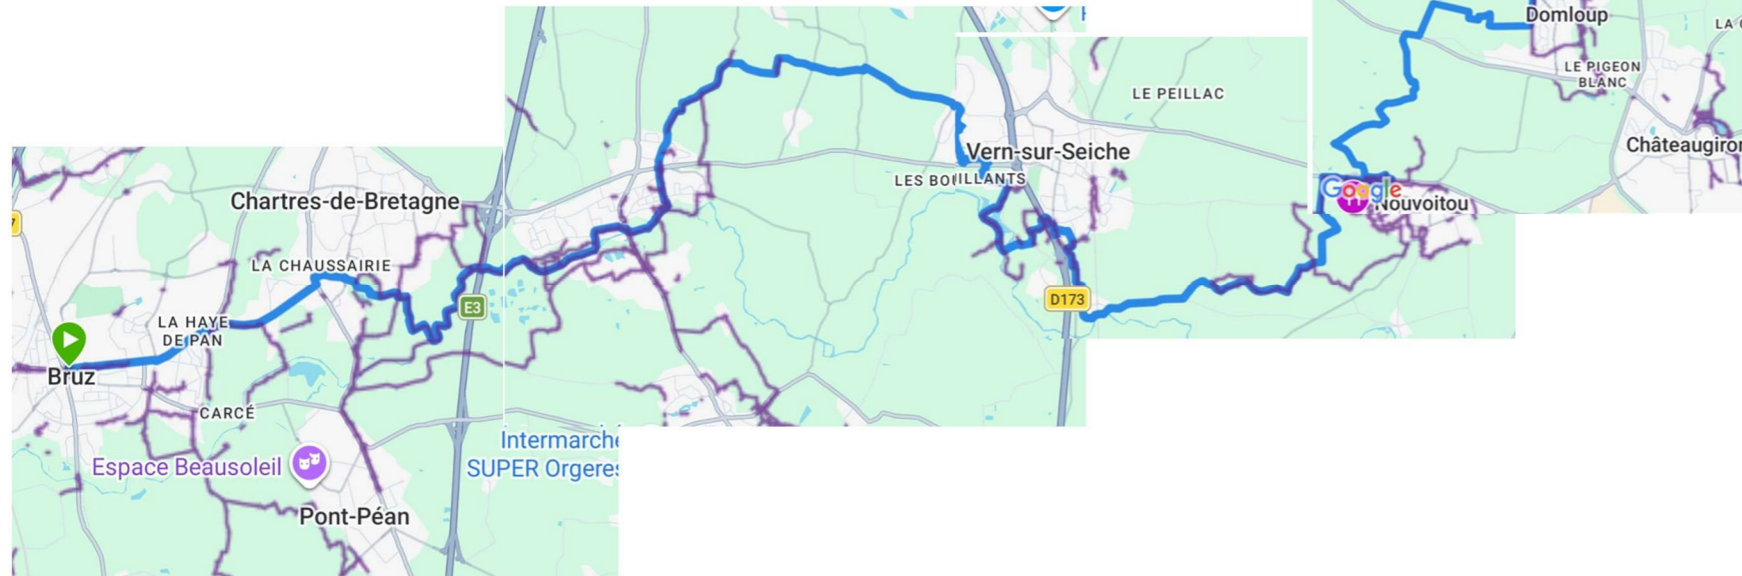

Direction invalides

- Lieu de départ : place du Dr Joly dans le centre de Bruz ;
- Heure début animations : 9h30 ;
- Départ des coureurs : 10h15 ;

Les villes traversées sont :

- Chartres de Bretagne
- Noyal-Chatillon sur Seiche
- Vern sur Seiche
- Nouvoitou
- Domloup
- Noyal sur Vilaine

En bleu le tracé afin de suivre le circuit